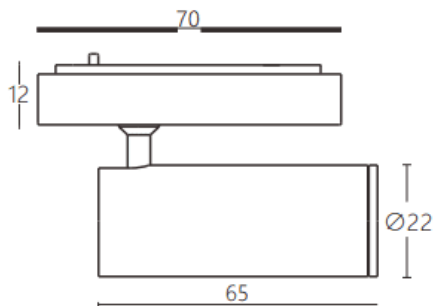

Tube tracklight

Projecteur sur rail Lavov CABINET Tube Tracklight de 3 W avec un angle de faisceau de 36°. Finition noire. Dimensions : $\varnothing 22 \times 65$ mm. Flux lumineux total : 300 lm, efficacité lumineuse : 100 lm/W. Température de couleur : 2 700 K. Circuit intégré marche/arrêt, non dimmable. Boîtier en aluminium moulé sous pression et lentille en polycarbonate.

Dimensions

Product dimensions (mm) $\varnothing 22 \times 65$ mm

Dessin technique

Code article	86.TL24.1231.02
Type de produit	Intérieurs
Catégorie	Projecteurs sur rail
Famille	CABINET
Sous-famille	Tube tracklight
Pictograms	