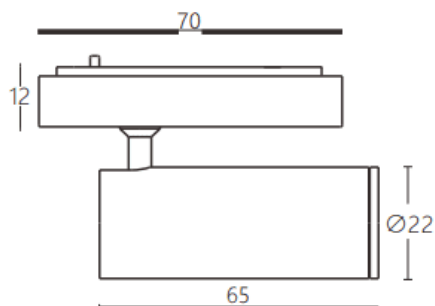

Tube tracklight

Projecteur sur rail Lavov CABINET Tube Tracklight, puissance 3 W, angle de faisceau de 15°. Finition blanche. Dimensions : $\varnothing 22 \times 65$ mm. Flux lumineux total de 300 lm, efficacité lumineuse de 100 lm/W. Température de couleur : 3 000 K. Alimentation marche/arrêt, non dimmable. Boîtier en aluminium moulé sous pression et lentille en polycarbonate.

Dimensions

Product dimensions (mm) $\varnothing 22 \times 65$ mm

Dessin technique

Code article	86.TL24.1311.01
Type de produit	Intérieurs
Catégorie	Projecteurs sur rail
Famille	CABINET
Sous-famille	Tube tracklight
Pictograms	