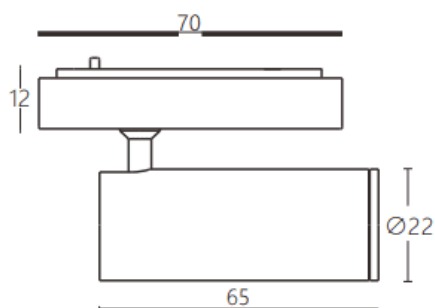

Tube tracklight

Projecteur sur rail Lavov CABINET Tube Tracklight de 3 W avec un angle de faisceau de 15°. Finition noire. Dimensions : $\varnothing 22 \times 65$ mm. Flux lumineux total : 300 lm, efficacité lumineuse : 100 lm/W. Température de couleur : 3 000 K. Alimentation marche/arrêt, sans variateur. Boîtier en aluminium moulé sous pression et lentille en polycarbonate.

Dimensions	
Product dimensions (mm)	$\varnothing 22 \times 65$ mm

Dessin technique

Code article	86.TL24.1311.02
Type de produit	Intérieurs
Catégorie	Projecteurs sur rail
Famille	CABINET
Sous-famille	Tube tracklight
Pictograms	