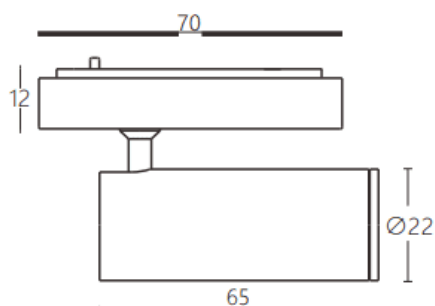

Tube tracklight

Projecteur sur rail Lavov CABINET Tube Tracklight, puissance 3 W, angle de faisceau 24°. Finition blanche. Dimensions : $\varnothing 22 \times 65$ mm. Flux lumineux total : 300 lm, efficacité lumineuse : 100 lm/W. Température de couleur : 3 000 K. Alimentation marche/arrêt, non dimmable. Boîtier en aluminium moulé sous pression et lentille en polycarbonate.

Dimensions	
Product dimensions (mm)	$\varnothing 22 \times 65$ mm

Dessin technique

Code article	86.TL24.1321.01
Type de produit	Intérieurs
Catégorie	Projecteurs sur rail
Famille	CABINET
Sous-famille	Tube tracklight
Pictograms	