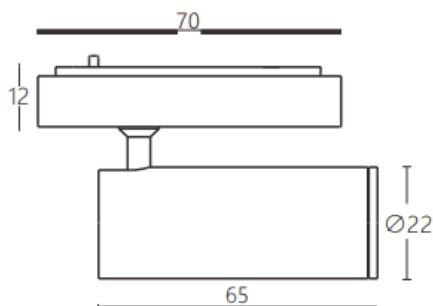

### Tube tracklight

Projecteur sur rail Lavov CABINET Tube Tracklight, puissance 3 W, angle de faisceau 24°. Finition noire. Dimensions :  $\varnothing 22 \times 65$  mm. Flux lumineux total : 300 lm, efficacité lumineuse : 100 lm/W. Température de couleur : 3 000 K. Alimentation marche/arrêt, non dimmable. Boîtier en aluminium moulé sous pression et lentille en polycarbonate.

#### Dimensions

Product dimensions (mm)  $\varnothing 22 \times 65$  mm

#### Dessin technique

Code article	86.TL24.1321.02
Type de produit	Intérieurs
Catégorie	Projecteurs sur rail
Famille	CABINET
Sous-famille	Tube tracklight
Pictograms	

Produit	
Puissance système (W)	3
Flux lumineux utile (lm)	300
Efficacité lumineuse (lm/W)	100
Angle de faisceau	24°
Finition	noir
Driver intégré	oui
Équipement	ON-OFF, No-dim
Flicker Free	oui
Source lumineuse	LED
Type de LED	SMD
Durée de vie utile (h)	50000hrs L80 B10
Température de couleur (K)	3000
Uniformité chromatique (SDCM)	SDCM3
CRI	90