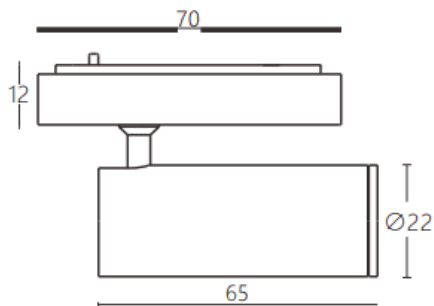

### Tube tracklight

Projecteur sur rail Lavov CABINET Tube Tracklight, puissance 3 W, angle de faisceau de 36°. Finition blanche. Dimensions :  $\varnothing 22 \times 65$  mm. Flux lumineux total de 300 lm, efficacité lumineuse de 100 lm/W. Température de couleur : 3 000 K. Circuit intégré marche/arrêt, non dimmable. Corps en aluminium moulé sous pression et lentille en polycarbonate.

#### Dimensions

Product dimensions (mm)  $\varnothing 22 \times 65$  mm

#### Dessin technique

Code article	86.TL24.1331.01
Type de produit	Intérieurs
Catégorie	Projecteurs sur rail
Famille	CABINET
Sous-famille	Tube tracklight
Pictograms	

Produit	
Puissance système (W)	3
Flux lumineux utile (lm)	300
Efficacité lumineuse (lm/W)	100
Angle de faisceau	36°
Finition	blanc
Driver intégré	oui
Équipement	ON-OFF, No-dim
Flicker Free	oui
Source lumineuse	LED
Type de LED	SMD
Durée de vie utile (h)	50000hrs L80 B10
Température de couleur (K)	3000
Uniformité chromatique (SDCM)	SDCM3
CRI	90