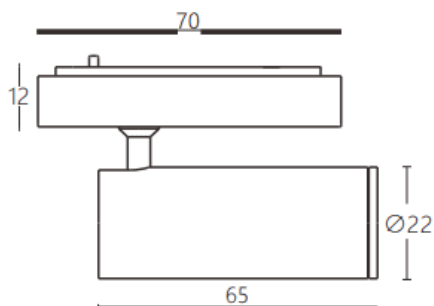

Tube tracklight

Projecteur sur rail Lavov CABINET Tube Tracklight, puissance 3 W, angle de faisceau de 36°. Finition noire. Dimensions : $\varnothing 22 \times 65$ mm. Flux lumineux total de 300 lm, efficacité lumineuse de 100 lm/W. Température de couleur : 3 000 K. Circuit intégré marche/arrêt, non dimmable. Corps en aluminium moulé sous pression et lentille en polycarbonate.

Dimensions

Product dimensions (mm) $\varnothing 22 \times 65$ mm

Dessin technique

Code article	86.TL24.1331.02
Type de produit	Intérieurs
Catégorie	Projecteurs sur rail
Famille	CABINET
Sous-famille	Tube tracklight
Pictograms	