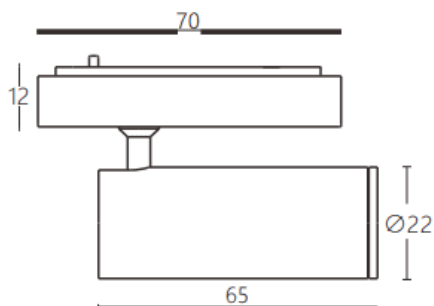

Tube tracklight

Projecteur sur rail Lavov CABINET Tube Tracklight, puissance 3 W, angle de faisceau de 15°. Finition blanche. Dimensions : $\varnothing 22 \times 65$ mm. Flux lumineux total de 300 lm, efficacité lumineuse de 100 lm/W. Température de couleur : 4 000 K. Circuit intégré marche/arrêt, non dimmable. Boîtier en aluminium moulé sous pression et lentille en polycarbonate.

Dimensions

Product dimensions (mm) $\varnothing 22 \times 65$ mm

Dessin technique

Code article	86.TL24.1411.01
Type de produit	Intérieurs
Catégorie	Projecteurs sur rail
Famille	CABINET
Sous-famille	Tube tracklight
Pictograms	