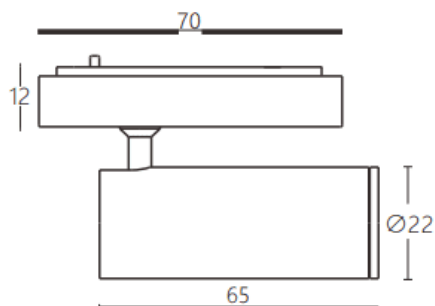

### Tube tracklight

Projecteur sur rail Lavov CABINET Tube Tracklight de 3 W avec un angle de faisceau de 15°. Finition noire. Dimensions :  $\varnothing 22 \times 65$  mm. Flux lumineux total de 300 lm et efficacité lumineuse de 100 lm/W. Température de couleur : 4 000 K. Alimentation marche/arrêt, sans variateur. Corps en aluminium moulé sous pression et lentille en polycarbonate.

#### Dimensions

Product dimensions (mm)  $\varnothing 22 \times 65$  mm

#### Dessin technique

Code article	86.TL24.1411.02
Type de produit	Intérieurs
Catégorie	Projecteurs sur rail
Famille	CABINET
Sous-famille	Tube tracklight
Pictograms	

<b>Produit</b>	
Puissance système (W)	3
Flux lumineux utile (lm)	300
Efficacité lumineuse (lm/W)	100
Angle de faisceau	15°
Finition	noir
Driver intégré	oui
Équipement	ON-OFF, No-dim
Flicker Free	oui
Source lumineuse	LED
Type de LED	SMD
Durée de vie utile (h)	50000hrs L80 B10
Température de couleur (K)	4000
Uniformité chromatique (SDCM)	SDCM3
CRI	90