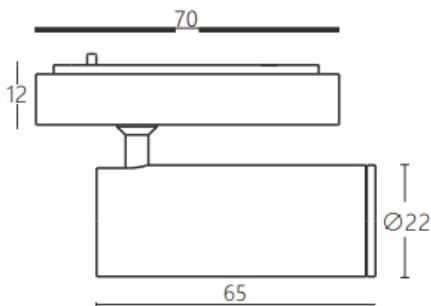

Tube tracklight

Projecteur sur rail Lavov CABINET Tube Tracklight, puissance 3 W, angle de faisceau 24°. Finition blanche. Dimensions : $\varnothing 22 \times 65$ mm. Flux lumineux total : 300 lm, efficacité lumineuse : 100 lm/W. Température de couleur : 4 000 K. Circuit intégré marche/arrêt, non dimmable. Boîtier en aluminium moulé sous pression et lentille en polycarbonate.

Dimensions

Product dimensions (mm) $\varnothing 22 \times 65$ mm

Dessin technique

Code article	86.TL24.1421.01
Type de produit	Intérieurs
Catégorie	Projecteurs sur rail
Famille	CABINET
Sous-famille	Tube tracklight
Pictograms	