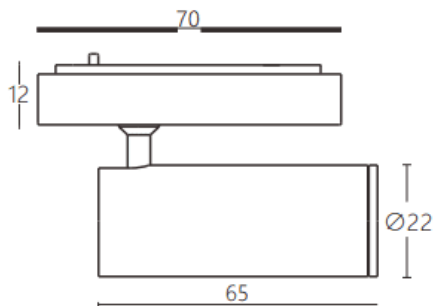

Tube tracklight

Projecteur sur rail Lavov CABINET Tube Tracklight de 3 W avec un angle de faisceau de 24°. Finition noire. Dimensions : $\varnothing 22 \times 65$ mm. Flux lumineux total de 300 lm et efficacité lumineuse de 100 lm/W. Température de couleur : 4 000 K. Circuit intégré marche/arrêt, non dimmable. Corps en aluminium moulé sous pression et lentille en polycarbonate.

Dimensions

Product dimensions (mm) $\varnothing 22 \times 65$ mm

Dessin technique

Code article	86.TL24.1421.02
Type de produit	Intérieurs
Catégorie	Projecteurs sur rail
Famille	CABINET
Sous-famille	Tube tracklight
Pictograms	