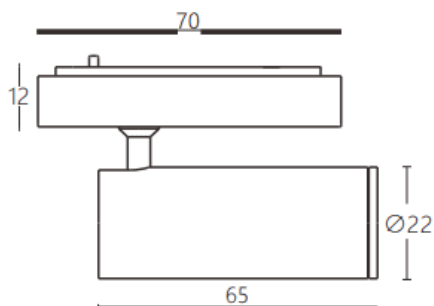

Tube tracklight

Projecteur sur rail Lavov CABINET Tube Tracklight, puissance 3 W, angle de faisceau de 36°. Finition blanche. Dimensions : $\varnothing 22 \times 65$ mm. Flux lumineux total de 300 lm, efficacité lumineuse de 100 lm/W. Température de couleur : 4 000 K. Circuit intégré marche/arrêt, non dimmable. Boîtier en aluminium moulé sous pression et lentille en polycarbonate.

Dimensions

Product dimensions (mm) $\varnothing 22 \times 65$ mm

Dessin technique

Code article	86.TL24.1431.01
Type de produit	Intérieurs
Catégorie	Projecteurs sur rail
Famille	CABINET
Sous-famille	Tube tracklight
Pictograms	