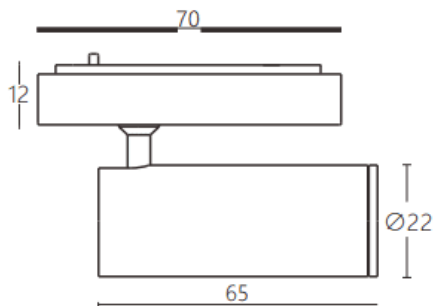

Tube tracklight

Projecteur sur rail Lavov CABINET Tube Tracklight, puissance 3 W, angle de faisceau de 36°. Finition noire. Dimensions : $\varnothing 22 \times 65$ mm. Flux lumineux total de 300 lm, efficacité lumineuse de 100 lm/W. Température de couleur : 4 000 K. Circuit intégré marche/arrêt, non dimmable. Corps en aluminium moulé sous pression et lentille en polycarbonate.

Dimensions

Product dimensions (mm) $\varnothing 22 \times 65$ mm

Dessin technique

Code article	86.TL24.1431.02
Type de produit	Intérieurs
Catégorie	Projecteurs sur rail
Famille	CABINET
Sous-famille	Tube tracklight
Pictograms	