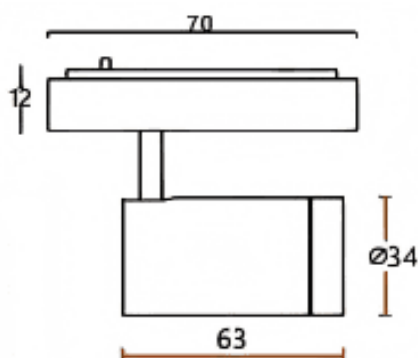

Tube tracklight

Projecteur sur rail Lavov CABINET Tube Tracklight, puissance 5 W, angle de faisceau de 15°. Finition blanche. Dimensions : $\varnothing 34 \times 63$ mm. Flux lumineux total de 500 lm, efficacité lumineuse de 100 lm/W. Température de couleur : 2 700 K. Alimentation marche/arrêt, sans variateur. Boîtier en aluminium moulé sous pression et lentille en polycarbonate.

Dimensions

Product dimensions (mm) $\varnothing 34 \times 63$ mm

Dessin technique

Code article	86.TL24.2211.01
Type de produit	Intérieurs
Catégorie	Projecteurs sur rail
Famille	CABINET
Sous-famille	Tube tracklight
Pictograms	

Produit	
Puissance système (W)	5
Flux lumineux utile (lm)	500
Efficacité lumineuse (lm/W)	100
Angle de faisceau	15°
Finition	blanc
Driver intégré	oui
Équipement	ON-OFF, No-dim
Flicker Free	oui
Source lumineuse	LED
Type de LED	SMD
Durée de vie utile (h)	50000hrs L80 B10
Température de couleur (K)	2700
Uniformité chromatique (SDCM)	SDCM3
CRI	90