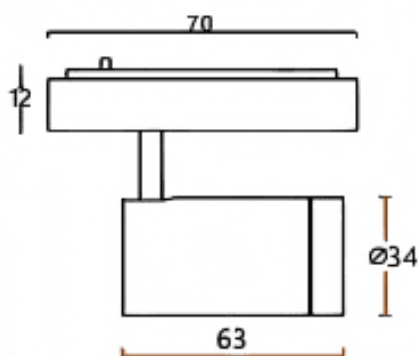

Tube tracklight

Projecteur sur rail Lavov CABINET Tube Tracklight de 5 W avec un angle de faisceau de 15°. Finition noire. Dimensions : $\varnothing 34 \times 63$ mm. Flux lumineux total de 500 lm et efficacité lumineuse de 100 lm/W. Température de couleur : 2 700 K. Circuit intégré marche/arrêt, non dimmable. Boîtier en aluminium moulé sous pression et lentille en polycarbonate.

Dimensions	
Product dimensions (mm)	$\varnothing 34 \times 63$ mm

Dessin technique

Code article	86.TL24.2211.02
Type de produit	Intérieurs
Catégorie	Projecteurs sur rail
Famille	CABINET
Sous-famille	Tube tracklight
Pictograms	

Produit	
Puissance système (W)	5
Flux lumineux utile (lm)	500
Efficacité lumineuse (lm/W)	100
Angle de faisceau	15°
Finition	noir
Driver intégré	oui
Équipement	ON-OFF, No-dim
Flicker Free	oui
Source lumineuse	LED
Type de LED	SMD
Durée de vie utile (h)	50000hrs L80 B10
Température de couleur (K)	2700
Uniformité chromatique (SDCM)	SDCM3
CRI	90