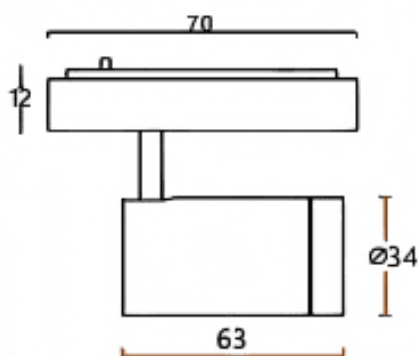

Tube tracklight

Projecteur sur rail Lavov CABINET Tube Tracklight de 5 W avec un angle de faisceau de 24°. Finition blanche. Dimensions : $\varnothing 34 \times 63$ mm. Flux lumineux total de 500 lm et efficacité lumineuse de 100 lm/W. Température de couleur : 2 700 K. Circuit intégré marche/arrêt, non dimmable. Boîtier en aluminium moulé sous pression et lentille en polycarbonate.

Dimensions	
Product dimensions (mm)	$\varnothing 34 \times 63$ mm

Dessin technique

Code article	86.TL24.2221.01
Type de produit	Intérieurs
Catégorie	Projecteurs sur rail
Famille	CABINET
Sous-famille	Tube tracklight
Pictograms	

Produit	
Puissance système (W)	5
Flux lumineux utile (lm)	500
Efficacité lumineuse (lm/W)	100
Angle de faisceau	24°
Finition	blanc
Driver intégré	oui
Équipement	ON-OFF, No-dim
Flicker Free	oui
Source lumineuse	LED
Type de LED	SMD
Durée de vie utile (h)	50000hrs L80 B10
Température de couleur (K)	2700
Uniformité chromatique (SDCM)	SDCM3
CRI	90