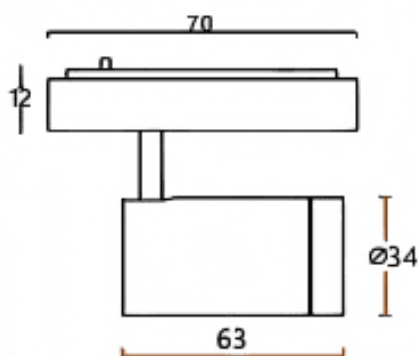

### Tube tracklight

Projecteur sur rail Lavov CABINET Tube Tracklight de 5 W avec un angle de faisceau de 24°. Finition noire. Dimensions :  $\varnothing 34 \times 63$  mm. Flux lumineux total de 500 lm et efficacité lumineuse de 100 lm/W. Température de couleur : 2 700 K. Circuit intégré marche/arrêt, non dimmable. Boîtier en aluminium moulé sous pression et lentille en polycarbonate.

Dimensions	
Product dimensions (mm)	$\varnothing 34 \times 63$ mm

### Dessin technique

Code article	86.TL24.2221.02
Type de produit	Intérieurs
Catégorie	Projecteurs sur rail
Famille	CABINET
Sous-famille	Tube tracklight
Pictograms	

Produit	
Puissance système (W)	5
Flux lumineux utile (lm)	500
Efficacité lumineuse (lm/W)	100
Angle de faisceau	24°
Finition	noir
Driver intégré	oui
Équipement	ON-OFF, No-dim
Flicker Free	oui
Source lumineuse	LED
Type de LED	SMD
Durée de vie utile (h)	50000hrs L80 B10
Température de couleur (K)	2700
Uniformité chromatique (SDCM)	SDCM3
CRI	90