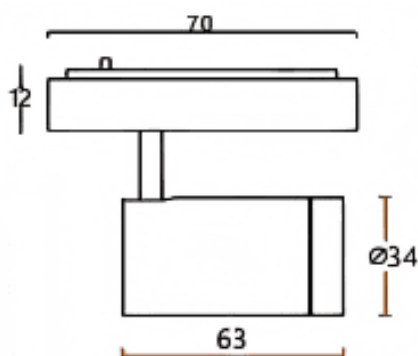

### Tube tracklight

Projecteur sur rail Lavov CABINET Tube Tracklight de 5 W avec un angle de faisceau de 24°. Finition blanche. Dimensions :  $\varnothing 34 \times 63$  mm. Flux lumineux total de 500 lm et efficacité lumineuse de 100 lm/W. Température de couleur : 2 700 K. Circuit intégré marche/arrêt, non dimmable. Boîtier en aluminium moulé sous pression et lentille en polycarbonate.

#### Dimensions

Product dimensions (mm)  $\varnothing 34 \times 63$  mm

#### Dessin technique

Code article	86.TL24.2231.01
Type de produit	Intérieurs
Catégorie	Projecteurs sur rail
Famille	CABINET
Sous-famille	Tube tracklight
Pictograms	

<b>Produit</b>	
Puissance système (W)	5
Flux lumineux utile (lm)	500
Efficacité lumineuse (lm/W)	100
Angle de faisceau	24°
Finition	blanc
Driver intégré	oui
Équipement	ON-OFF, No-dim
Flicker Free	oui
Source lumineuse	LED
Type de LED	SMD
Durée de vie utile (h)	50000hrs L80 B10
Température de couleur (K)	2700
Uniformité chromatique (SDCM)	SDCM3
CRI	90