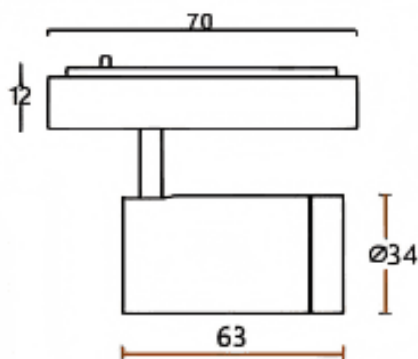

Tube tracklight

Projecteur sur rail Lavov CABINET Tube Tracklight de 5 W avec un angle de faisceau de 24°. Finition noire. Dimensions : $\varnothing 34 \times 63$ mm. Flux lumineux total de 500 lm et efficacité lumineuse de 100 lm/W. Température de couleur : 2 700 K. Circuit intégré marche/arrêt, non dimmable. Boîtier en aluminium moulé sous pression et lentille en polycarbonate.

Dimensions

Product dimensions (mm) $\varnothing 34 \times 63$ mm

Dessin technique

| | |
|-----------------|---|
| Code article | 86.TL24.2231.02 |
| Type de produit | Intérieurs |
| Catégorie | Projecteurs sur rail |
| Famille | CABINET |
| Sous-famille | Tube tracklight |
| Pictograms |  |

| | |
|-------------------------------|------------------|
| Produit | |
| Puissance système (W) | 5 |
| Flux lumineux utile (lm) | 500 |
| Efficacité lumineuse (lm/W) | 100 |
| Angle de faisceau | 24° |
| Finition | noir |
| Driver intégré | oui |
| Équipement | ON-OFF, No-dim |
| Flicker Free | oui |
| Source lumineuse | LED |
| Type de LED | SMD |
| Durée de vie utile (h) | 50000hrs L80 B10 |
| Température de couleur (K) | 2700 |
| Uniformité chromatique (SDCM) | SDCM3 |
| CRI | 90 |