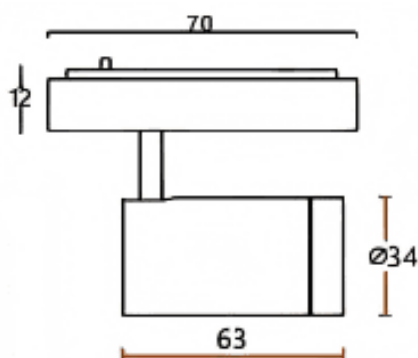

Tube tracklight

Projecteur sur rail Lavov CABINET Tube Tracklight de 5 W avec un angle de faisceau de 15°. Finition noire. Dimensions : $\varnothing 34 \times 63$ mm. Flux lumineux total de 500 lm et efficacité lumineuse de 100 lm/W. Température de couleur : 3 000 K. Circuit intégré marche/arrêt, non dimmable. Boîtier en aluminium moulé sous pression et lentille en polycarbonate.

Dimensions	
Product dimensions (mm)	$\varnothing 34 \times 63$ mm

Dessin technique

Code article	86.TL24.2311.02
Type de produit	Intérieurs
Catégorie	Projecteurs sur rail
Famille	CABINET
Sous-famille	Tube tracklight
Pictograms	

Produit	
Puissance système (W)	5
Flux lumineux utile (lm)	500
Efficacité lumineuse (lm/W)	100
Angle de faisceau	15°
Finition	noir
Driver intégré	oui
Équipement	ON-OFF, No-dim
Flicker Free	oui
Source lumineuse	LED
Type de LED	SMD
Durée de vie utile (h)	50000hrs L80 B10
Température de couleur (K)	3000
Uniformité chromatique (SDCM)	SDCM3
CRI	90