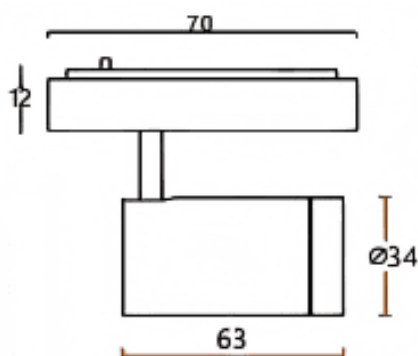

Tube tracklight

Projecteur sur rail Lavov CABINET Tube Tracklight de 5 W avec un angle de faisceau de 24°. Finition blanche. Dimensions : $\varnothing 34 \times 63$ mm. Flux lumineux total de 500 lm et efficacité lumineuse de 100 lm/W. Température de couleur : 3 000 K. Circuit intégré marche/arrêt, non dimmable. Boîtier en aluminium moulé sous pression et lentille en polycarbonate.

Dimensions

Product dimensions (mm) $\varnothing 34 \times 63$ mm

Dessin technique

Code article	86.TL24.2321.01
Type de produit	Intérieurs
Catégorie	Projecteurs sur rail
Famille	CABINET
Sous-famille	Tube tracklight
Pictograms	

Produit	
Puissance système (W)	5
Flux lumineux utile (lm)	500
Efficacité lumineuse (lm/W)	100
Angle de faisceau	24°
Finition	blanc
Driver intégré	oui
Équipement	ON-OFF, No-dim
Flicker Free	oui
Source lumineuse	LED
Type de LED	SMD
Durée de vie utile (h)	50000hrs L80 B10
Température de couleur (K)	3000
Uniformité chromatique (SDCM)	SDCM3
CRI	90