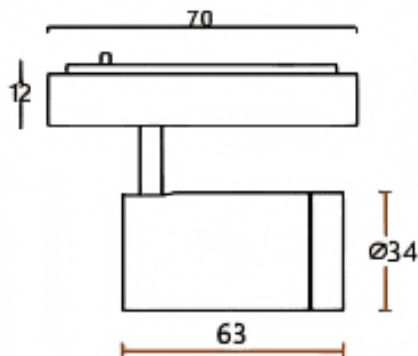

Tube tracklight

Projecteur sur rail Lavov CABINET Tube Tracklight de 5 W avec un angle de faisceau de 24°. Finition noire. Dimensions : $\varnothing 34 \times 63$ mm. Flux lumineux total de 500 lm et efficacité lumineuse de 100 lm/W. Température de couleur : 3 000 K. Circuit intégré marche/arrêt, non dimmable. Boîtier en aluminium moulé sous pression et lentille en polycarbonate.

Dimensions

Product dimensions (mm) $\varnothing 34 \times 63$ mm

Dessin technique

Code article	86.TL24.2321.02
Type de produit	Intérieurs
Catégorie	Projecteurs sur rail
Famille	CABINET
Sous-famille	Tube tracklight
Pictograms	

Produit	
Puissance système (W)	5
Flux lumineux utile (lm)	500
Efficacité lumineuse (lm/W)	100
Angle de faisceau	24°
Finition	noir
Driver intégré	oui
Équipement	ON-OFF, No-dim
Flicker Free	oui
Source lumineuse	LED
Type de LED	SMD
Durée de vie utile (h)	50000hrs L80 B10
Température de couleur (K)	3000
Uniformité chromatique (SDCM)	SDCM3
CRI	90