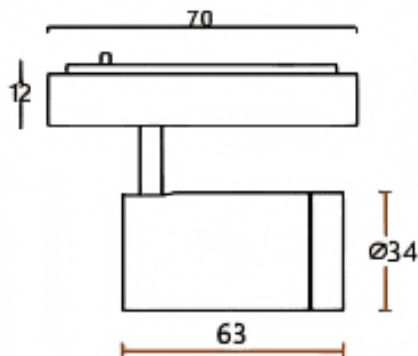

Tube tracklight

Projecteur sur rail Lavov CABINET Tube Tracklight de 5 W avec un angle de faisceau de 24°. Finition blanche. Dimensions : $\varnothing 34 \times 63$ mm. Flux lumineux total de 500 lm et efficacité lumineuse de 100 lm/W. Température de couleur : 3 000 K. Circuit intégré marche/arrêt, non dimmable. Boîtier en aluminium moulé sous pression et lentille en polycarbonate.

Dimensions

Product dimensions (mm) $\varnothing 34 \times 63$ mm

Dessin technique

Code article	86.TL24.2331.01
Type de produit	Intérieurs
Catégorie	Projecteurs sur rail
Famille	CABINET
Sous-famille	Tube tracklight
Pictograms	