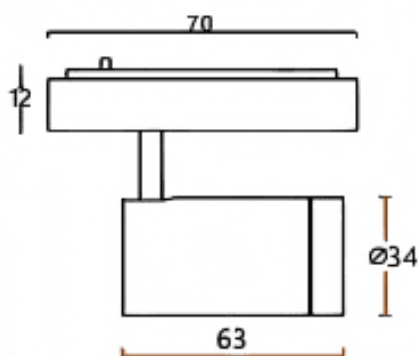

Tube tracklight

Projecteur sur rail Lavov CABINET Tube Tracklight de 5 W avec un angle de faisceau de 24°. Finition noire. Dimensions : $\varnothing 34 \times 63$ mm. Flux lumineux total de 500 lm et efficacité lumineuse de 100 lm/W. Température de couleur : 3 000 K. Circuit intégré marche/arrêt, non dimmable. Boîtier en aluminium moulé sous pression et lentille en polycarbonate.

Dimensions	
Product dimensions (mm)	$\varnothing 34 \times 63$ mm

Dessin technique

Code article	86.TL24.2331.02
Type de produit	Intérieurs
Catégorie	Projecteurs sur rail
Famille	CABINET
Sous-famille	Tube tracklight
Pictograms	

Produit	
Puissance système (W)	5
Flux lumineux utile (lm)	500
Efficacité lumineuse (lm/W)	100
Angle de faisceau	24°
Finition	noir
Driver intégré	oui
Équipement	ON-OFF, No-dim
Flicker Free	oui
Source lumineuse	LED
Type de LED	SMD
Durée de vie utile (h)	50000hrs L80 B10
Température de couleur (K)	3000
Uniformité chromatique (SDCM)	SDCM3
CRI	90