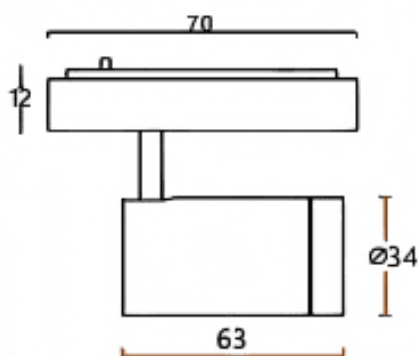

### Tube tracklight

Projecteur sur rail Lavov CABINET Tube Tracklight, puissance 5 W, angle de faisceau de 15°. Finition blanche. Dimensions :  $\varnothing 34 \times 63$  mm. Flux lumineux total de 500 lm, efficacité lumineuse de 100 lm/W. Température de couleur : 4 000 K. Alimentation marche/arrêt, sans variateur. Boîtier en aluminium moulé sous pression et lentille en polycarbonate.

| Dimensions              |                               |
|-------------------------|-------------------------------|
| Product dimensions (mm) | $\varnothing 34 \times 63$ mm |

### Dessin technique

|                 |   |
|-----------------|---|
| Code article    | 86.TL24.2411.01   |
| Type de produit | Intérieurs  |
| Catégorie       | Projecteurs sur rail  |
| Famille         | CABINET   |
| Sous-famille    | Tube tracklight   |
| Pictograms      |  |