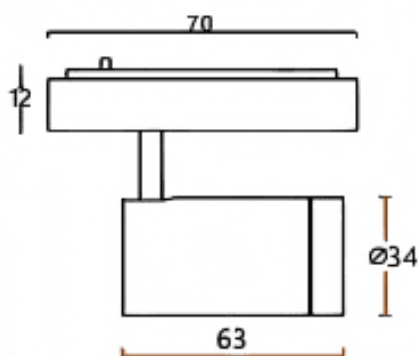

Tube tracklight

Projecteur sur rail Lavov CABINET Tube Tracklight de 5 W avec un angle de faisceau de 15°. Finition noire. Dimensions : $\varnothing 34 \times 63$ mm. Flux lumineux total de 500 lm et efficacité lumineuse de 100 lm/W. Température de couleur : 4 000 K. Circuit intégré marche/arrêt, sans variateur. Boîtier en aluminium moulé sous pression et lentille en polycarbonate.

Dimensions	
Product dimensions (mm)	$\varnothing 34 \times 63$ mm

Dessin technique

Code article	86.TL24.2411.02
Type de produit	Intérieurs
Catégorie	Projecteurs sur rail
Famille	CABINET
Sous-famille	Tube tracklight
Pictograms	

Produit	
Puissance système (W)	5
Flux lumineux utile (lm)	500
Efficacité lumineuse (lm/W)	100
Angle de faisceau	15°
Finition	noir
Driver intégré	oui
Équipement	ON-OFF, No-dim
Flicker Free	oui
Source lumineuse	LED
Type de LED	SMD
Durée de vie utile (h)	50000hrs L80 B10
Température de couleur (K)	4000
Uniformité chromatique (SDCM)	SDCM3
CRI	90