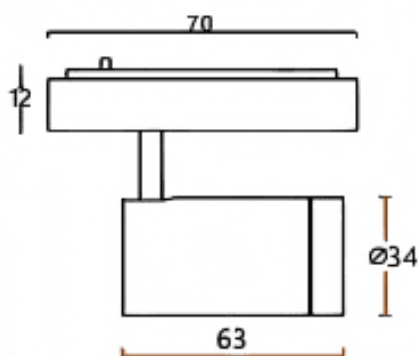

Tube tracklight

Projecteur sur rail Lavov CABINET Tube Tracklight de 5 W avec un angle de faisceau de 24°. Finition blanche. Dimensions : $\varnothing 34 \times 63$ mm. Flux lumineux total de 500 lm et efficacité lumineuse de 100 lm/W. Température de couleur : 4 000 K. Circuit intégré marche/arrêt, non dimmable. Boîtier en aluminium moulé sous pression et lentille en polycarbonate.

Dimensions	
Product dimensions (mm)	$\varnothing 34 \times 63$ mm

Dessin technique

Code article	86.TL24.2421.01
Type de produit	Intérieurs
Catégorie	Projecteurs sur rail
Famille	CABINET
Sous-famille	Tube tracklight
Pictograms	

Produit	
Puissance système (W)	5
Flux lumineux utile (lm)	500
Efficacité lumineuse (lm/W)	100
Angle de faisceau	24°
Finition	blanc
Driver intégré	oui
Équipement	ON-OFF, No-dim
Flicker Free	oui
Source lumineuse	LED
Type de LED	SMD
Durée de vie utile (h)	50000hrs L80 B10
Température de couleur (K)	4000
Uniformité chromatique (SDCM)	SDCM3
CRI	90