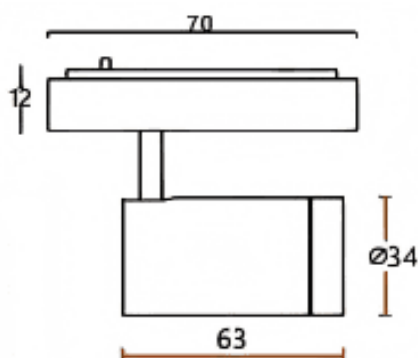

Tube tracklight

Projecteur sur rail Lavov CABINET Tube Tracklight de 5 W avec un angle de faisceau de 24°. Finition blanche. Dimensions : $\varnothing 34 \times 63$ mm. Flux lumineux total de 500 lm et efficacité lumineuse de 100 lm/W. Température de couleur : 4 000 K. Circuit intégré marche/arrêt, non dimmable. Boîtier en aluminium moulé sous pression et lentille en polycarbonate.

Dimensions

Product dimensions (mm) $\varnothing 34 \times 63$ mm

Dessin technique

Code article	86.TL24.2431.01
Type de produit	Intérieurs
Catégorie	Projecteurs sur rail
Famille	CABINET
Sous-famille	Tube tracklight
Pictograms	

Produit	
Puissance système (W)	5
Flux lumineux utile (lm)	500
Efficacité lumineuse (lm/W)	100
Angle de faisceau	24°
Finition	blanc
Driver intégré	oui
Équipement	ON-OFF, No-dim
Flicker Free	oui
Source lumineuse	LED
Type de LED	SMD
Durée de vie utile (h)	50000hrs L80 B10
Température de couleur (K)	4000
Uniformité chromatique (SDCM)	SDCM3
CRI	90