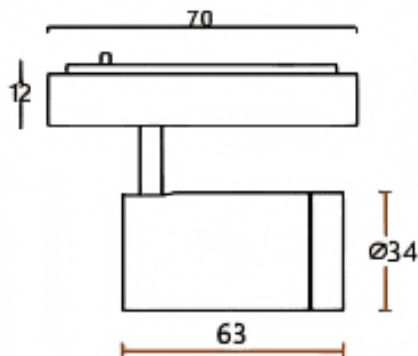

Tube tracklight

Projecteur sur rail Lavov CABINET Tube Tracklight de 5 W avec un angle de faisceau de 24°. Finition noire. Dimensions : $\varnothing 34 \times 63$ mm. Flux lumineux total de 500 lm et efficacité lumineuse de 100 lm/W. Température de couleur : 4 000 K. Circuit intégré marche/arrêt, non dimmable. Boîtier en aluminium moulé sous pression et lentille en polycarbonate.

Dimensions

Product dimensions (mm) $\varnothing 34 \times 63$ mm

Dessin technique

Code article	86.TL24.2431.02
Type de produit	Intérieurs
Catégorie	Projecteurs sur rail
Famille	CABINET
Sous-famille	Tube tracklight
Pictograms	

Produit	
Puissance système (W)	5
Flux lumineux utile (lm)	500
Efficacité lumineuse (lm/W)	100
Angle de faisceau	24°
Finition	noir
Driver intégré	oui
Équipement	ON-OFF, No-dim
Flicker Free	oui
Source lumineuse	LED
Type de LED	SMD
Durée de vie utile (h)	50000hrs L80 B10
Température de couleur (K)	4000
Uniformité chromatique (SDCM)	SDCM3
CRI	90