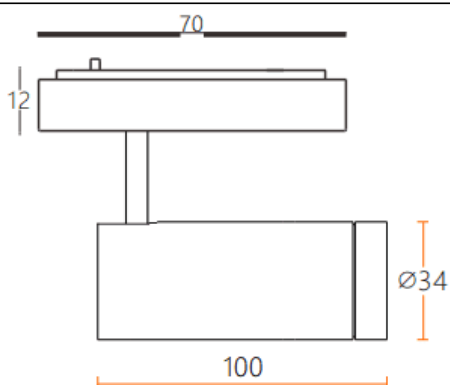

### Tube tracklight

Projecteur sur rail Lavov CABINET Tube Tracklight de 8 W avec un angle de faisceau de 15°. Finition blanche. Dimensions :  $\varnothing 34 \times 100$  mm. Flux lumineux total de 800 lm et efficacité lumineuse de 100 lm/W. Température de couleur : 2 700 K. Alimentation marche/arrêt, sans variateur. Boîtier en aluminium moulé sous pression et lentille en polycarbonate.

#### Dimensions

Product dimensions (mm)  $\varnothing 34 \times 100$  mm

#### Dessin technique

Code article	86.TL24.3211.01
Type de produit	Intérieurs
Catégorie	Projecteurs sur rail
Famille	CABINET
Sous-famille	Tube tracklight
Pictograms	

Produit	
Puissance système (W)	8
Flux lumineux utile (lm)	800
Efficacité lumineuse (lm/W)	100
Angle de faisceau	15°
Finition	blanc
Driver intégré	oui
Équipement	ON-OFF, No-dim
Flicker Free	oui
Source lumineuse	LED
Type de LED	SMD
Durée de vie utile (h)	50000hrs L80 B10
Température de couleur (K)	2700
Uniformité chromatique (SDCM)	SDCM3
CRI	90