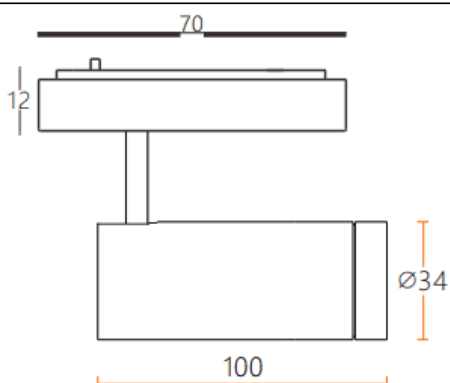

Tube tracklight

Projecteur sur rail Lavov CABINET Tube Tracklight de 8 W avec un angle de faisceau de 15°. Finition noire. Dimensions : $\varnothing 34 \times 100$ mm. Flux lumineux total de 800 lm et efficacité lumineuse de 100 lm/W. Température de couleur : 2 700 K. Alimentation marche/arrêt, sans variateur. Boîtier en aluminium moulé sous pression et lentille en polycarbonate.

Dimensions	
Product dimensions (mm)	$\varnothing 34 \times 100$ mm

Dessin technique

Code article	86.TL24.3211.02
Type de produit	Intérieurs
Catégorie	Projecteurs sur rail
Famille	CABINET
Sous-famille	Tube tracklight
Pictograms	

Produit	
Puissance système (W)	8
Flux lumineux utile (lm)	800
Efficacité lumineuse (lm/W)	100
Angle de faisceau	15°
Finition	noir
Driver intégré	oui
Équipement	ON-OFF, No-dim
Flicker Free	oui
Source lumineuse	LED
Type de LED	SMD
Durée de vie utile (h)	50000hrs L80 B10
Température de couleur (K)	2700
Uniformité chromatique (SDCM)	SDCM3
CRI	90