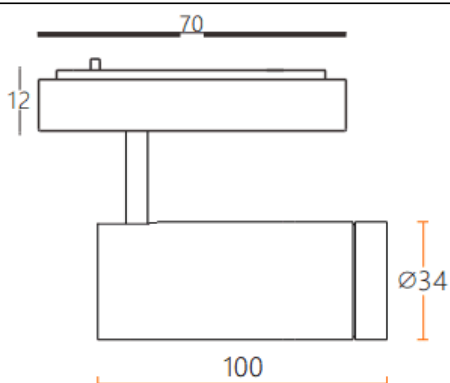

Tube tracklight

Projecteur sur rail Lavov CABINET Tube Tracklight de 8 W avec un angle de faisceau de 24°. Finition blanche. Dimensions : $\varnothing 34 \times 100$ mm. Flux lumineux total de 800 lm et efficacité lumineuse de 100 lm/W. Température de couleur : 2 700 K. Circuit intégré marche/arrêt, non dimmable. Boîtier en aluminium moulé sous pression et lentille en polycarbonate.

Dimensions

Product dimensions (mm) $\varnothing 34 \times 100$ mm

Dessin technique

Code article	86.TL24.3221.01
Type de produit	Intérieurs
Catégorie	Projecteurs sur rail
Famille	CABINET
Sous-famille	Tube tracklight
Pictograms	

Produit	
Puissance système (W)	8
Flux lumineux utile (lm)	800
Efficacité lumineuse (lm/W)	100
Angle de faisceau	24°
Finition	blanc
Driver intégré	oui
Équipement	ON-OFF, No-dim
Flicker Free	oui
Source lumineuse	LED
Type de LED	SMD
Durée de vie utile (h)	50000hrs L80 B10
Température de couleur (K)	2700
Uniformité chromatique (SDCM)	SDCM3
CRI	90