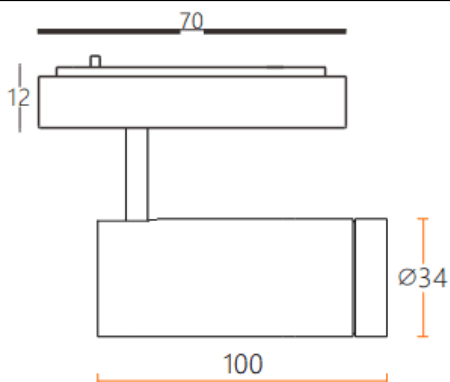

### Tube tracklight

Projecteur sur rail Lavov CABINET Tube Tracklight de 8 W avec un angle de faisceau de 24°. Finition blanche. Dimensions :  $\varnothing 34 \times 100$  mm. Flux lumineux total de 800 lm et efficacité lumineuse de 100 lm/W. Température de couleur : 2 700 K. Circuit intégré marche/arrêt, non dimmable. Boîtier en aluminium moulé sous pression et lentille en polycarbonate.

#### Dimensions

Product dimensions (mm)  $\varnothing 34 \times 100$  mm

#### Dessin technique

Code article	86.TL24.3231.01
Type de produit	Intérieurs
Catégorie	Projecteurs sur rail
Famille	CABINET
Sous-famille	Tube tracklight
Pictograms	

Produit	
Puissance système (W)	8
Flux lumineux utile (lm)	800
Efficacité lumineuse (lm/W)	100
Angle de faisceau	24°
Finition	blanc
Driver intégré	oui
Équipement	ON-OFF, No-dim
Flicker Free	oui
Source lumineuse	LED
Type de LED	SMD
Durée de vie utile (h)	50000hrs L80 B10
Température de couleur (K)	2700
Uniformité chromatique (SDCM)	SDCM3
CRI	90