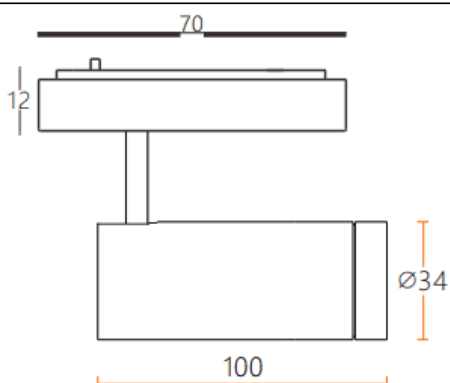

Tube tracklight

Projecteur sur rail Lavov CABINET Tube Tracklight de 8 W avec un angle de faisceau de 24°. Finition blanche. Dimensions : $\varnothing 34 \times 100$ mm. Flux lumineux total de 800 lm et efficacité lumineuse de 100 lm/W. Température de couleur : 3 000 K. Circuit intégré marche/arrêt, non dimmable. Boîtier en aluminium moulé sous pression et lentille en polycarbonate.

Dimensions	
Product dimensions (mm)	$\varnothing 34 \times 100$ mm

Dessin technique

Code article	86.TL24.3321.01
Type de produit	Intérieurs
Catégorie	Projecteurs sur rail
Famille	CABINET
Sous-famille	Tube tracklight
Pictograms	

Produit	
Puissance système (W)	8
Flux lumineux utile (lm)	800
Efficacité lumineuse (lm/W)	100
Angle de faisceau	24°
Finition	blanc
Driver intégré	oui
Équipement	ON-OFF, No-dim
Flicker Free	oui
Source lumineuse	LED
Type de LED	SMD
Durée de vie utile (h)	50000hrs L80 B10
Température de couleur (K)	3000
Uniformité chromatique (SDCM)	SDCM3
CRI	90