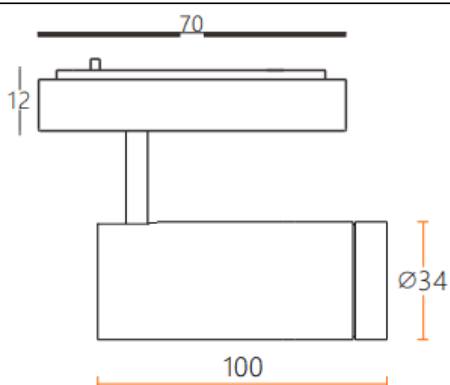

Tube tracklight

Projecteur sur rail Lavov CABINET Tube Tracklight de 8 W avec un angle de faisceau de 24°. Finition noire. Dimensions : $\varnothing 34 \times 100$ mm. Flux lumineux total de 800 lm et efficacité lumineuse de 100 lm/W. Température de couleur : 3 000 K. Circuit intégré marche/arrêt, non dimmable. Corps en aluminium moulé sous pression et lentille en polycarbonate.

Dimensions	
Product dimensions (mm)	$\varnothing 34 \times 100$ mm

Dessin technique

Code article	86.TL24.3321.02
Type de produit	Intérieurs
Catégorie	Projecteurs sur rail
Famille	CABINET
Sous-famille	Tube tracklight
Pictograms	

Produit	
Puissance système (W)	8
Flux lumineux utile (lm)	800
Efficacité lumineuse (lm/W)	100
Angle de faisceau	24°
Finition	noir
Driver intégré	oui
Équipement	ON-OFF, No-dim
Flicker Free	oui
Source lumineuse	LED
Type de LED	SMD
Durée de vie utile (h)	50000hrs L80 B10
Température de couleur (K)	3000
Uniformité chromatique (SDCM)	SDCM3
CRI	90