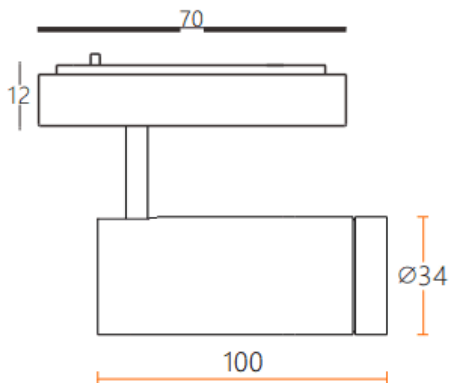

Tube tracklight

Projecteur sur rail Lavov CABINET Tube Tracklight de 8 W avec un angle de faisceau de 24°. Finition blanche. Dimensions : $\varnothing 34 \times 100$ mm. Flux lumineux total de 800 lm et efficacité lumineuse de 100 lm/W. Température de couleur : 3 000 K. Circuit intégré marche/arrêt, non dimmable. Boîtier en aluminium moulé sous pression et lentille en polycarbonate.

Dimensions

Product dimensions (mm) $\varnothing 34 \times 100$ mm

Dessin technique

Code article	86.TL24.3331.01
Type de produit	Intérieurs
Catégorie	Projecteurs sur rail
Famille	CABINET
Sous-famille	Tube tracklight
Pictograms	

Produit	
Puissance système (W)	8
Flux lumineux utile (lm)	800
Efficacité lumineuse (lm/W)	100
Angle de faisceau	24°
Finition	blanc
Driver intégré	oui
Équipement	ON-OFF, No-dim
Flicker Free	oui
Source lumineuse	LED
Type de LED	SMD
Durée de vie utile (h)	50000hrs L80 B10
Température de couleur (K)	3000
Uniformité chromatique (SDCM)	SDCM3
CRI	90