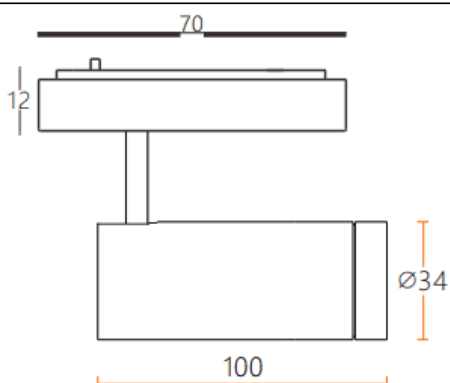

### Tube tracklight

Projecteur sur rail Lavov CABINET Tube Tracklight de 8 W avec un angle de faisceau de 24°. Finition noire. Dimensions :  $\varnothing 34 \times 100$  mm. Flux lumineux total de 800 lm et efficacité lumineuse de 100 lm/W. Température de couleur : 3 000 K. Circuit intégré marche/arrêt, non dimmable. Corps en aluminium moulé sous pression et lentille en polycarbonate.

Dimensions	
Product dimensions (mm)	$\varnothing 34 \times 100$ mm

### Dessin technique

Code article	86.TL24.3331.02
Type de produit	Intérieurs
Catégorie	Projecteurs sur rail
Famille	CABINET
Sous-famille	Tube tracklight
Pictograms	

Produit	
Puissance système (W)	8
Flux lumineux utile (lm)	800
Efficacité lumineuse (lm/W)	100
Angle de faisceau	24°
Finition	noir
Driver intégré	oui
Équipement	ON-OFF, No-dim
Flicker Free	oui
Source lumineuse	LED
Type de LED	SMD
Durée de vie utile (h)	50000hrs L80 B10
Température de couleur (K)	3000
Uniformité chromatique (SDCM)	SDCM3
CRI	90