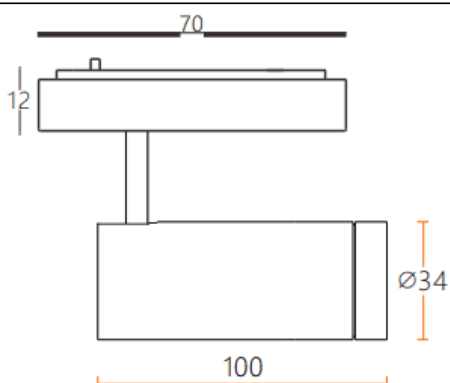

Tube tracklight

Projecteur sur rail Lavov CABINET Tube Tracklight de 8 W avec un angle de faisceau de 15°. Finition blanche. Dimensions : $\varnothing 34 \times 100$ mm. Flux lumineux total de 800 lm et efficacité lumineuse de 100 lm/W. Température de couleur : 4 000 K. Alimentation marche/arrêt, sans variateur. Boîtier en aluminium moulé sous pression et lentille en polycarbonate.

Dimensions	
Product dimensions (mm)	$\varnothing 34 \times 100$ mm

Dessin technique

Code article	86.TL24.3411.01
Type de produit	Intérieurs
Catégorie	Projecteurs sur rail
Famille	CABINET
Sous-famille	Tube tracklight
Pictograms	

Produit	
Puissance système (W)	8
Flux lumineux utile (lm)	800
Efficacité lumineuse (lm/W)	100
Angle de faisceau	15°
Finition	blanc
Driver intégré	oui
Équipement	ON-OFF, No-dim
Flicker Free	oui
Source lumineuse	LED
Type de LED	SMD
Durée de vie utile (h)	50000hrs L80 B10
Température de couleur (K)	4000
Uniformité chromatique (SDCM)	SDCM3
CRI	90