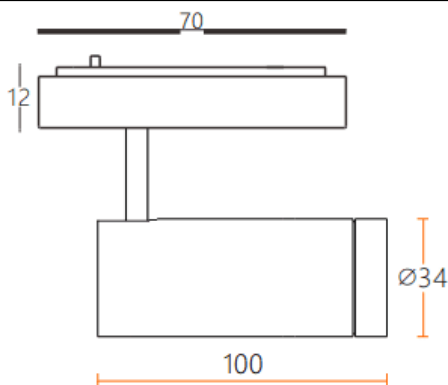

Tube tracklight

Projecteur sur rail Lavov CABINET Tube Tracklight de 8 W avec un angle de faisceau de 15°. Finition noire. Dimensions : $\varnothing 34 \times 100$ mm. Flux lumineux total de 800 lm et efficacité lumineuse de 100 lm/W. Température de couleur : 4 000 K. Alimentation marche/arrêt, sans variateur. Boîtier en aluminium moulé sous pression et lentille en polycarbonate.

Dimensions

Product dimensions (mm) $\varnothing 34 \times 100$ mm

Dessin technique

Code article	86.TL24.3411.02
Type de produit	Intérieurs
Catégorie	Projecteurs sur rail
Famille	CABINET
Sous-famille	Tube tracklight
Pictograms	

Produit	
Puissance système (W)	8
Flux lumineux utile (lm)	800
Efficacité lumineuse (lm/W)	100
Angle de faisceau	15°
Finition	noir
Driver intégré	oui
Équipement	ON-OFF, No-dim
Flicker Free	oui
Source lumineuse	LED
Type de LED	SMD
Durée de vie utile (h)	50000hrs L80 B10
Température de couleur (K)	4000
Uniformité chromatique (SDCM)	SDCM3
CRI	90