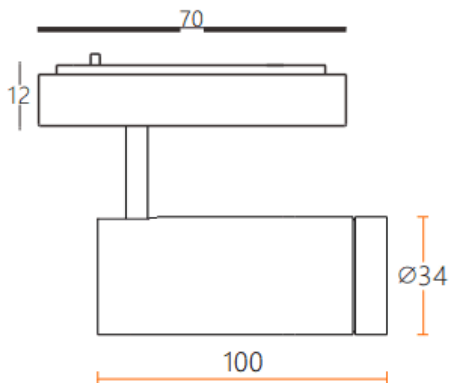

Tube tracklight

Projecteur sur rail Lavov CABINET Tube Tracklight de 8 W avec un angle de faisceau de 24°. Finition blanche. Dimensions : $\varnothing 34 \times 100$ mm. Flux lumineux total de 800 lm et efficacité lumineuse de 100 lm/W. Température de couleur : 4 000 K. Circuit intégré marche/arrêt, non dimmable. Boîtier en aluminium moulé sous pression et lentille en polycarbonate.

Dimensions

Product dimensions (mm) $\varnothing 34 \times 100$ mm

Dessin technique

Code article	86.TL24.3421.01
Type de produit	Intérieurs
Catégorie	Projecteurs sur rail
Famille	CABINET
Sous-famille	Tube tracklight
Pictograms	

Produit	
Puissance système (W)	8
Flux lumineux utile (lm)	800
Efficacité lumineuse (lm/W)	100
Angle de faisceau	24°
Finition	blanc
Driver intégré	oui
Équipement	ON-OFF, No-dim
Flicker Free	oui
Source lumineuse	LED
Type de LED	SMD
Durée de vie utile (h)	50000hrs L80 B10
Température de couleur (K)	4000
Uniformité chromatique (SDCM)	SDCM3
CRI	90