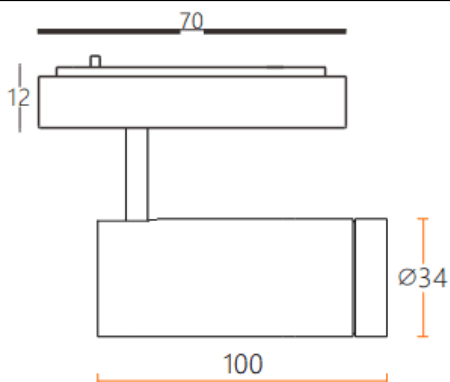

### Tube tracklight

Projecteur sur rail Lavov CABINET Tube Tracklight de 8 W avec un angle de faisceau de 24°. Finition blanche. Dimensions :  $\varnothing 34 \times 100$  mm. Flux lumineux total de 800 lm et efficacité lumineuse de 100 lm/W. Température de couleur : 4 000 K. Circuit intégré marche/arrêt, non dimmable. Boîtier en aluminium moulé sous pression et lentille en polycarbonate.

#### Dimensions

Product dimensions (mm)  $\varnothing 34 \times 100$  mm

#### Dessin technique

Code article	86.TL24.3431.01
Type de produit	Intérieurs
Catégorie	Projecteurs sur rail
Famille	CABINET
Sous-famille	Tube tracklight
Pictograms	

Produit	
Puissance système (W)	8
Flux lumineux utile (lm)	800
Efficacité lumineuse (lm/W)	100
Angle de faisceau	24°
Finition	blanc
Driver intégré	oui
Équipement	ON-OFF, No-dim
Flicker Free	oui
Source lumineuse	LED
Type de LED	SMD
Durée de vie utile (h)	50000hrs L80 B10
Température de couleur (K)	4000
Uniformité chromatique (SDCM)	SDCM3
CRI	90