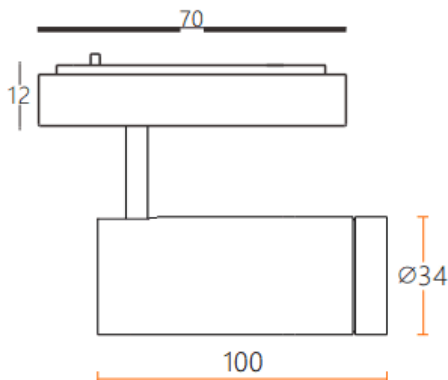

### Tube tracklight

Projecteur sur rail Lavov CABINET Tube Tracklight de 8 W avec un angle de faisceau de 24°. Finition noire. Dimensions :  $\varnothing 34 \times 100$  mm. Flux lumineux total de 800 lm et efficacité lumineuse de 100 lm/W. Température de couleur : 4 000 K. Circuit intégré marche/arrêt, non dimmable. Boîtier en aluminium moulé sous pression et lentille en polycarbonate.

#### Dimensions

Product dimensions (mm)  $\varnothing 34 \times 100$  mm

#### Dessin technique

Code article	86.TL24.3431.02
Type de produit	Intérieurs
Catégorie	Projecteurs sur rail
Famille	CABINET
Sous-famille	Tube tracklight
Pictograms	

Produit	
Puissance système (W)	8
Flux lumineux utile (lm)	800
Efficacité lumineuse (lm/W)	100
Angle de faisceau	24°
Finition	noir
Driver intégré	oui
Équipement	ON-OFF, No-dim
Flicker Free	oui
Source lumineuse	LED
Type de LED	SMD
Durée de vie utile (h)	50000hrs L80 B10
Température de couleur (K)	4000
Uniformité chromatique (SDCM)	SDCM3
CRI	90