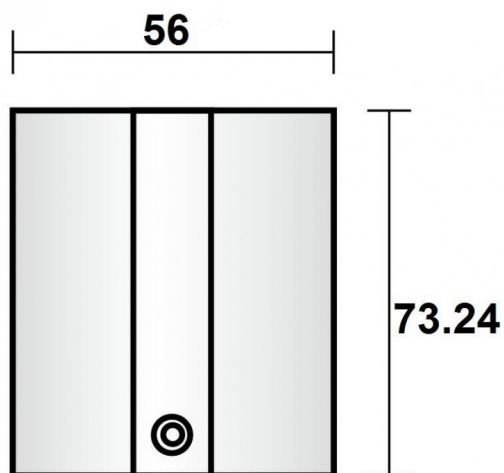

Recess track cover for Live-end connector

Cache-rail encastré pour connecteur d'extrémité sous tension, finition blanche.

Code article	86.TR02.X431.01
Type de produit	Intérieurs
Catégorie	Projecteurs sur rail
Famille	3 Circuit recessed track Accesories
Sous-famille	Recess track cover for Live-end connector

Pictograms

Dessin technique

Produit	
Finition	Blanc