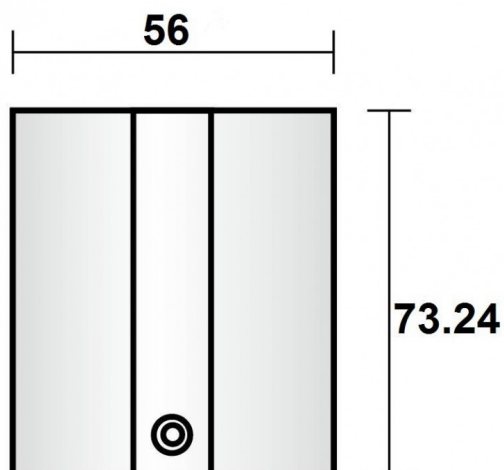

Recess track cover for Live-end connector

Cache-rail encastré pour connecteur d'extrémité sous tension, finition noire.

Code article	86.TR02.X431.02
Type de produit	Intérieurs
Catégorie	Projecteurs sur rail
Famille	3 Circuit recessed track Accesories
Sous-famille	Recess track cover for Live-end connector

Pictograms

Dessin technique

Produit	
Finition	Noir