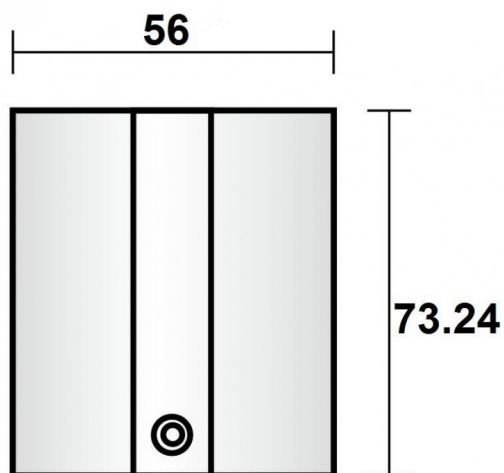

Pictograms

Dessin technique

Produit	
Finition	Argent