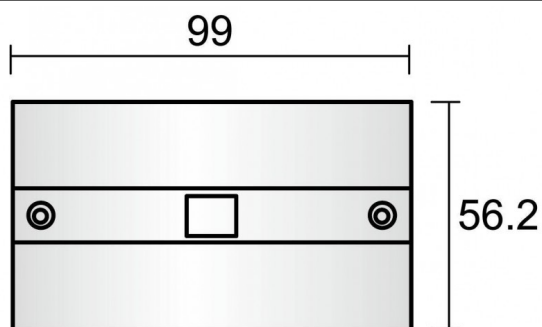

Recess track cover for Straight connector

Cache-rail encastré pour connecteur droit, finition blanche.

Code article	86.TR02.X434.01
Type de produit	Intérieurs
Catégorie	Projecteurs sur rail
Famille	3 Circuit recessed track Accesories
Sous-famille	Recess track cover for Straight connector

Pictograms

Dessin technique

Produit	
Finition	Blanc