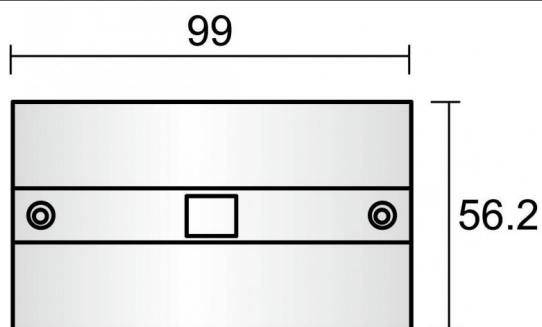

**Recess track cover for Straight connector**

Cache-rail encastré pour connecteur droit, finition noire.

<b>Code article</b>	<b>86.TR02.X434.02</b>
<b>Type de produit</b>	<b>Intérieurs</b>
<b>Catégorie</b>	<b>Projecteurs sur rail</b>
<b>Famille</b>	<b>3 Circuit recessed track Accesories</b>
<b>Sous-famille</b>	<b>Recess track cover for Straight connector</b>

Pictograms

**Dessin technique**

<b>Produit</b>	
<b>Finition</b>	<b>Noir</b>