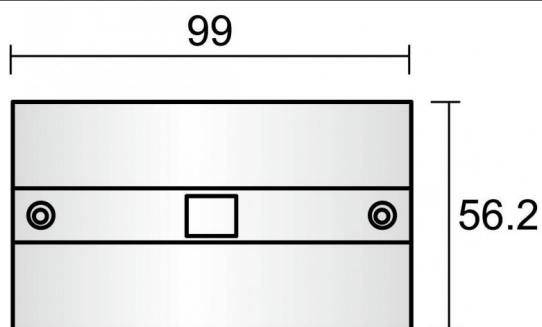

Dessin technique

Produit	
Finition	Argent