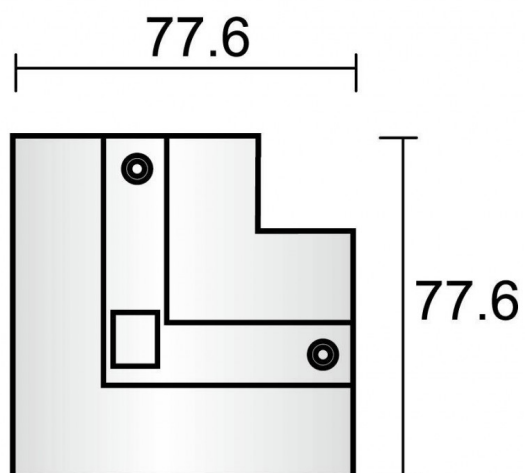

Recess track cover for "L" connector

Cache-rail encastré pour connecteur en « L », finition blanche.

Code article	86.TR02.X435.01
Type de produit	Intérieurs
Catégorie	Projecteurs sur rail
Famille	3 Circuit recessed track Accesories
Sous-famille	Recess track cover for "L" connector
Pictograms	

Dessin technique

Produit	
Finition	Blanc