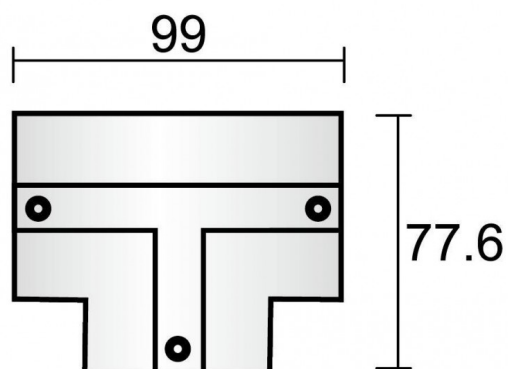

**Recess track cover for "T" connector**

Cache-rail encastré pour connecteur en « T », finition blanche.

Code article	86.TR02.X436.01
Type de produit	Intérieurs
Catégorie	Projecteurs sur rail
Famille	3 Circuit recessed track Accesories
Sous-famille	Recess track cover for "T" connector
Pictograms	

**Dessin technique**

Produit	
Finition	Blanc